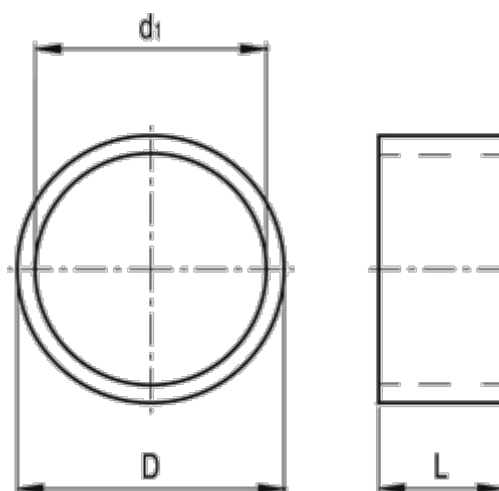

Varenummer: 200140810021
Beskrivelse: E+G
Afstandsøsning GN 609.5-8-10-2

Mål

D -0,1 = 10
d1 H12 = 8
L +/-0,1 = 2